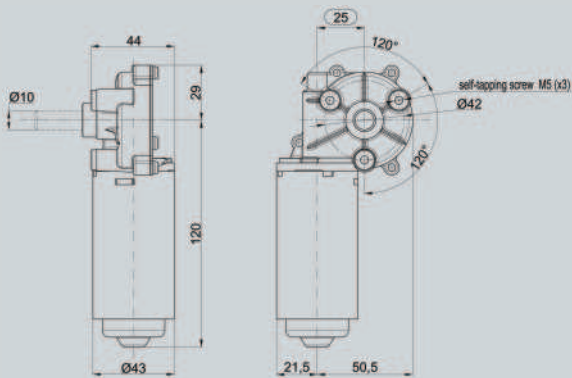

M62

M76

M90

Attuatore

Microwin

Destro / Right

Destro / Right

Tensione nominale