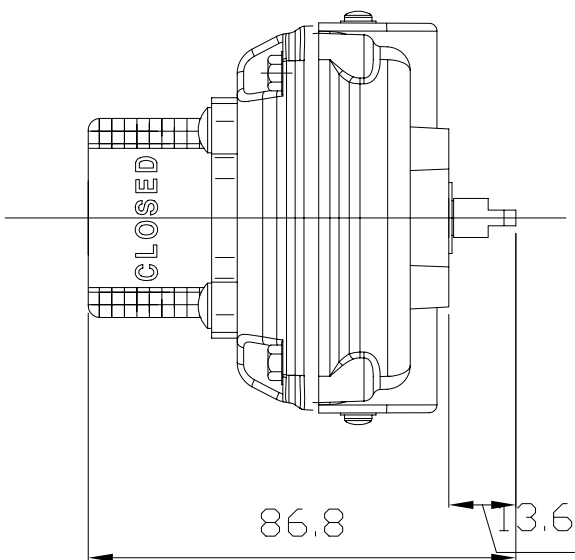

BOX-MICRO

CON 2 FINE CORSA

ELETTROMECCANICI

DATI TECNICI

**Max-Air**  
TECHNOLOGY

BOX-MICRO

WITH 2 MECHANICAL

MICROSWITCHES

TECHNICAL DATA

DIMENSIONI IN mm.  
DIMENSIONS IN mm. ( INCHES )