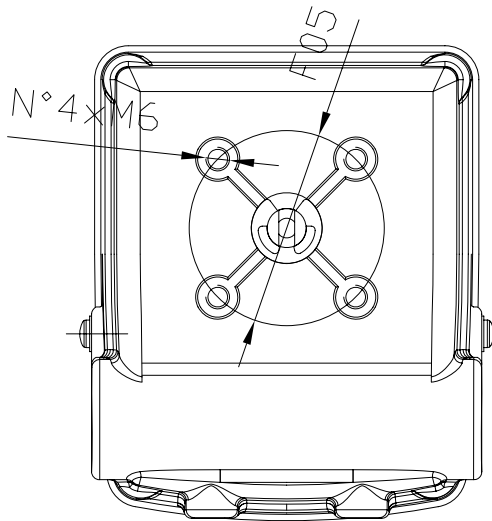

BOX-MICRO

CON 2 FINE CORSA

ELETTROMECCANICI

DATI TECNICI

**Max-Air**  
TECHNOLOGY

BOX-MICRO

WITH 2 MECHANICAL

MICROSWITCHES

TECHNICAL DATA

DIMENSIONI IN mm.  
DIMENSIONS IN mm. ( INCHES )