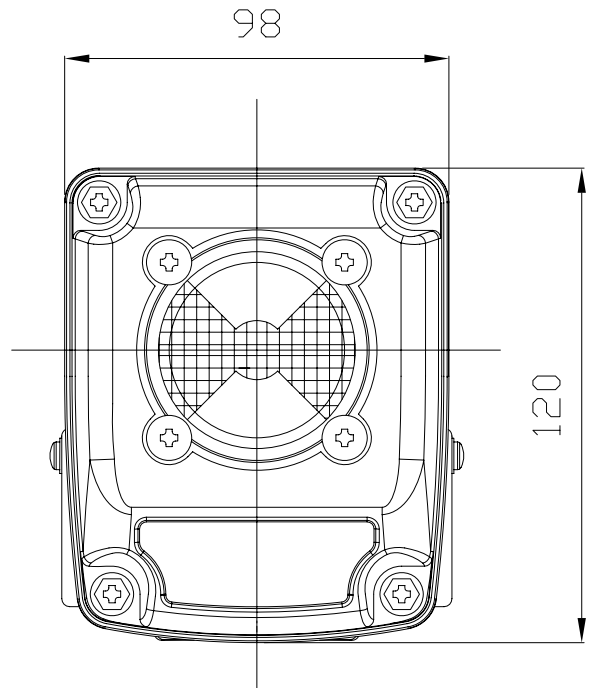

BOX-MICRO

CON 2 FINE CORSA

ELETTROMECCANICI

DATI TECNICI

**Max-Air**  
TECHNOLOGY

BOX-MICRO

WITH 2 MECHANICAL

MICROSWITCHES

TECHNICAL DATA

DIMENSIONI IN mm.  
DIMENSIONS IN mm. ( INCHES )