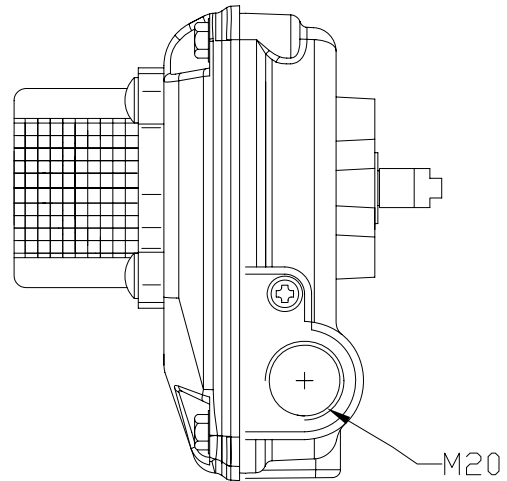

BOX-MICRO

CON 2 FINE CORSA

ELETTROMECCANICI

DATI TECNICI

**Max-Air**  
TECHNOLOGY

BOX-MICRO

WITH 2 MECHANICAL

MICROSWITCHES

TECHNICAL DATA

DIMENSIONI IN mm.  
DIMENSIONS IN mm. ( INCHES )