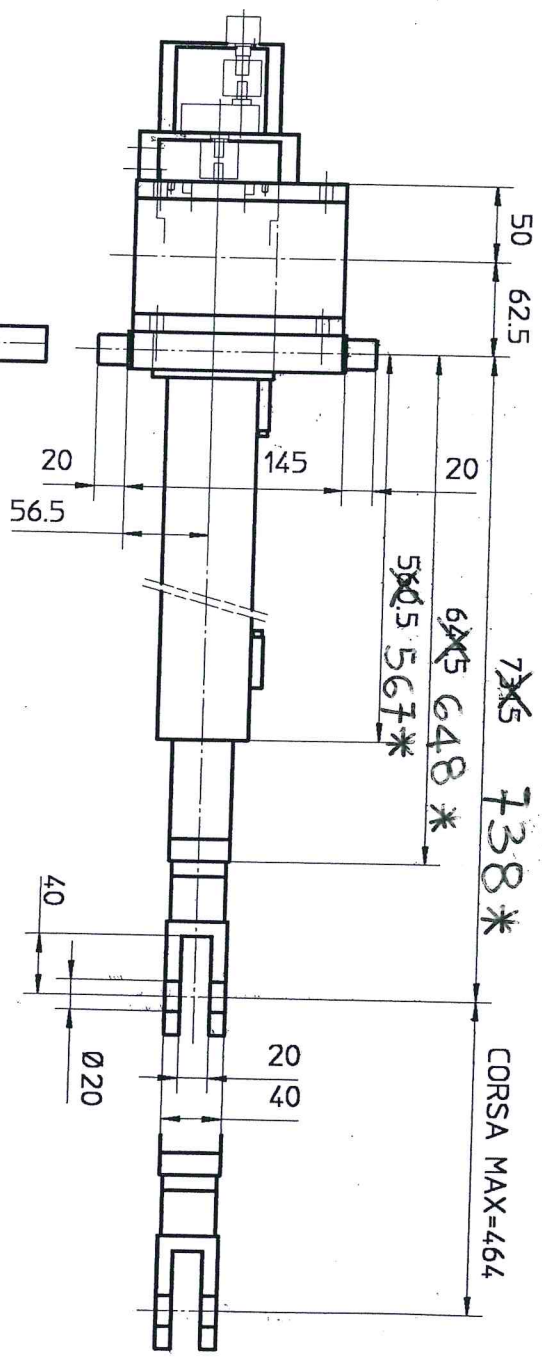

MOTORE AC-0,18 KW-4 POLI-
 230/400V-50HZ-IP55 F

SOMMOCIL DIS. N° 01.040.500/856.1

ATTUATORE LINEARE - ALI 40 - RV
 C.500 - FO - FCM (HC) VERSIONE A-SC
 VOLANTINO C.DO MANUALE - POTENZ.
 ROTATIVO A 10 GIRI - VA IN REPER 5 V n