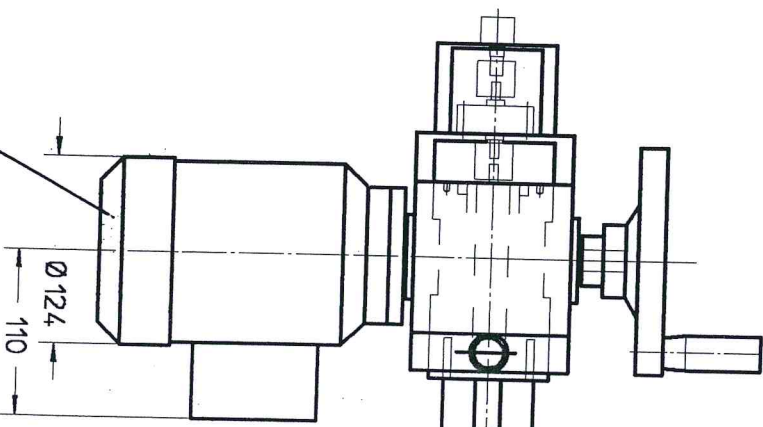

MOTORE AC-0,18 KW-4 POLI-
 230/400V-50HZ-IP55 F

SOMMOCIL DIS. N° 01.040.500/856.1

ATTUATORE LINEARE - ALI 40 - RV
 C.500 - FO - FCM (HC) VERSIONE A-SC
 VOLANTINO C.DO MANUALE - POTENZ.
 ROTATIVO A 10 GIRI - VA IN REPER 5 V n