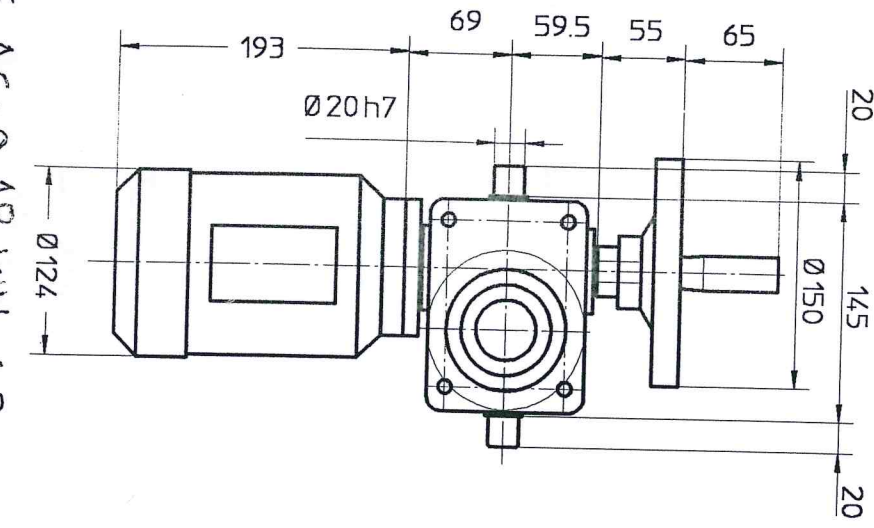

MOTORE AC-0,18 KW-4 POLI-
 230/400V-50HZ-IP55 F

SOMMOCIL DIS. N° 01.040.500/856.1

ATTUATORE LINEARE - ALI 40 - RV
 C.500 - FO - FCM (HC) VERSIONE A-SC
 VOLANTINO C.DO MANUALE - POTENZ.
 ROTATIVO A 10 GIRI - VA IN REPER 5 V n