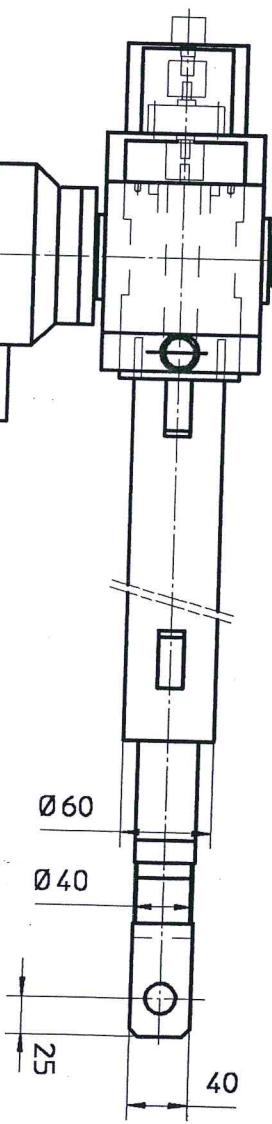

MOTORE AC-0,18 KW-4 POLI-
 230/400V-50HZ-IP55 F

SOMMOCIL DIS. N° 01.040.500/856.1

ATTUATORE LINEARE - ALI 40 - RV
 C.500 - FO - FCM (HC) VERSIONE A-SC
 VOLANTINO C.DO MANUALE - POTENZ.
 ROTATIVO A 10 GIRI - VA IN REPER 5 V n