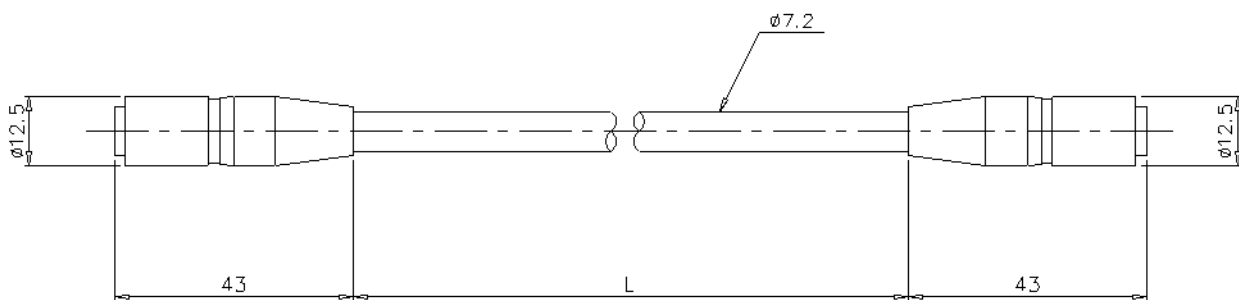

## CA-CH10X

Cabo da câmera de alta velocidade de 10 m para repetidor

## Dimensões

\* Se for difícil de ler o texto, consulte o CAD ou o manual.

CA-CH3X/CH10X

Model	L (m)
CA-CH3X	3
CA-CH10X	10