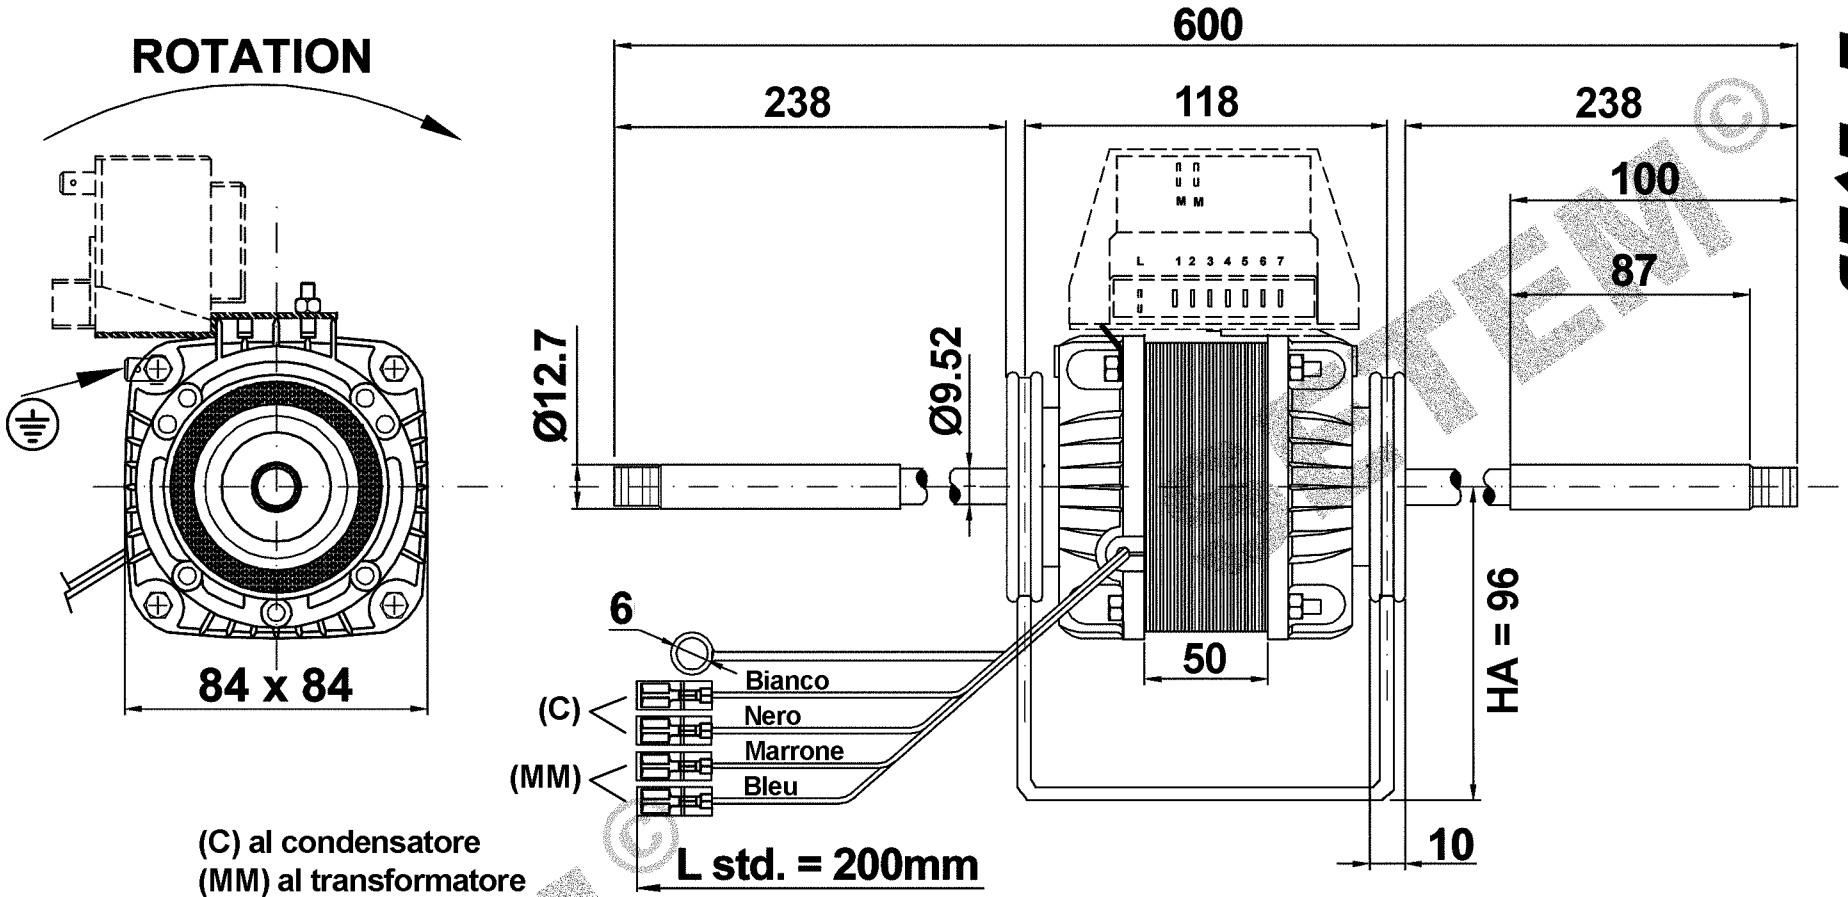

Série 84 Carré

Réf: LA22000C

(C) al condensatore
(MM) al trasformatore

- Dati Targa:

SETEM by FMI www.setem.fr

230V 50 Hz 50W 0.5A IP42
Ins.Cl.B 4µF/450V 1300rpm Therm.Protect.

ROTATION

LA22000C 1868000087

F M I S.p.A	Date	Variations
	27/04/09	1st Emission cod.: SP.105.9
COD. FMI: LA22000C		Motore Monofase 220/240V - 50W
		Bisporgente a 4 Poli - H pacco 50mm
Client:		

code:

1868000087

DOCUMENT